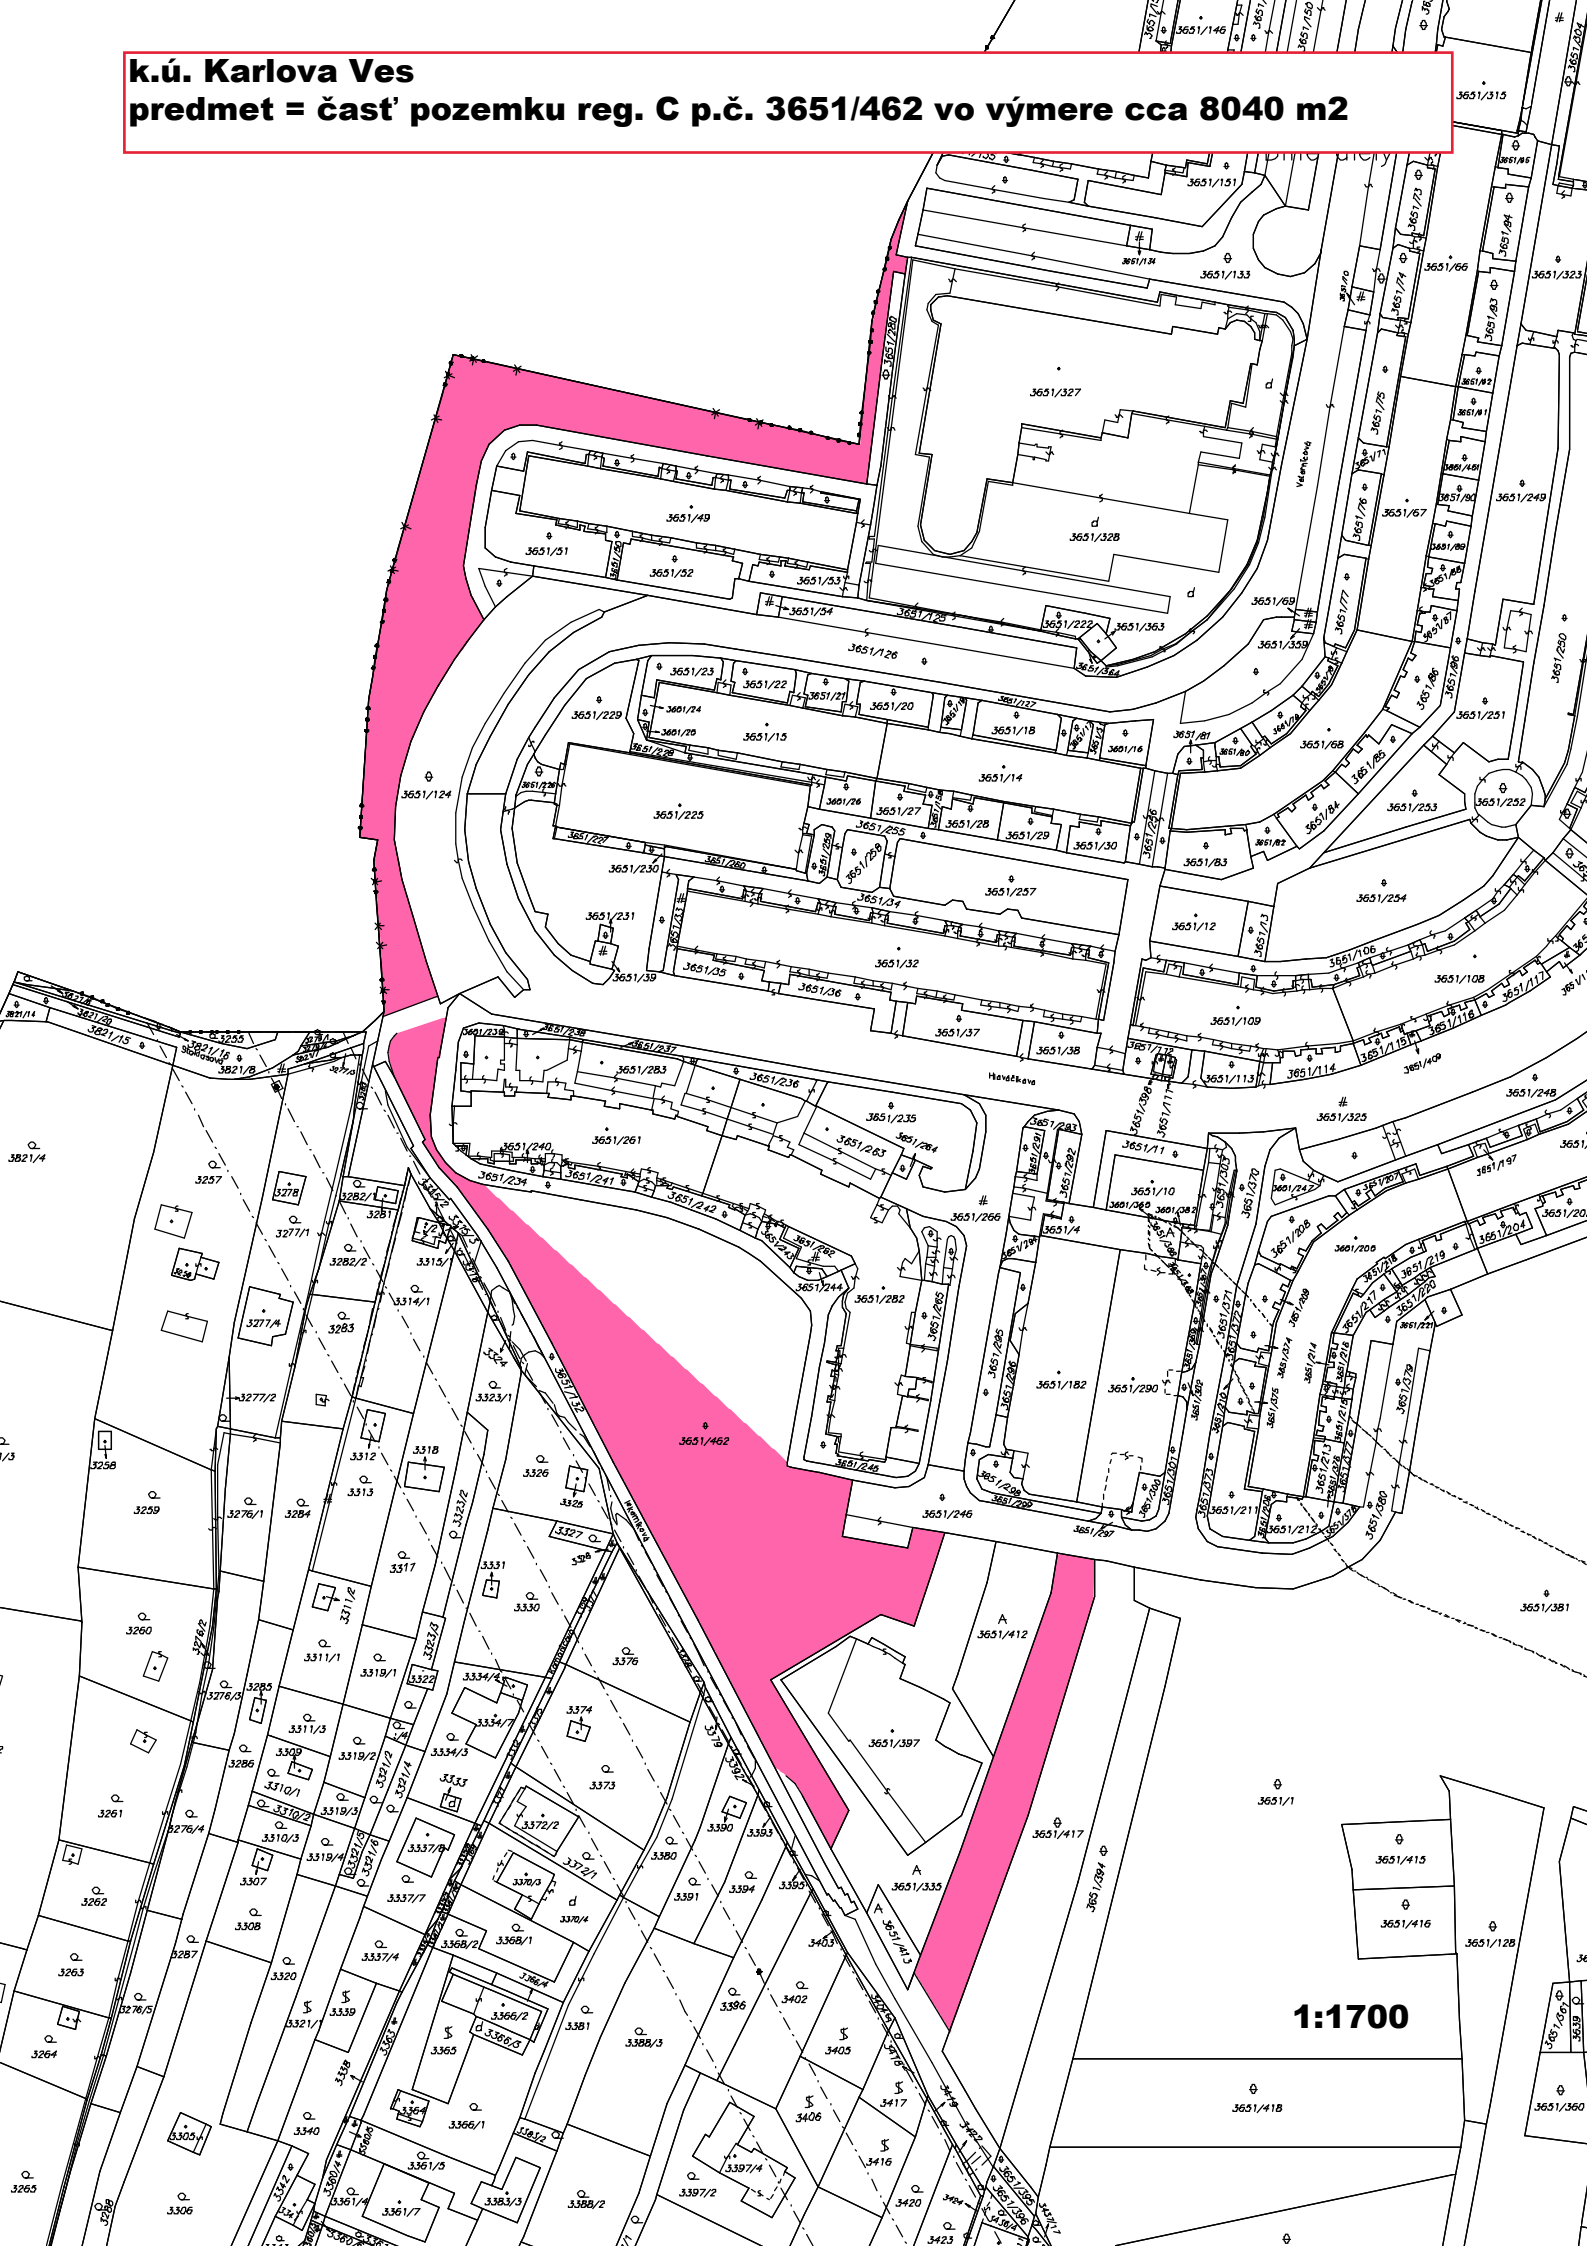

k.ú. Karlova Ves

predmet = časť pozemku reg. C p.č. 3651/462 vo výmere cca 8040 m²

1:1700