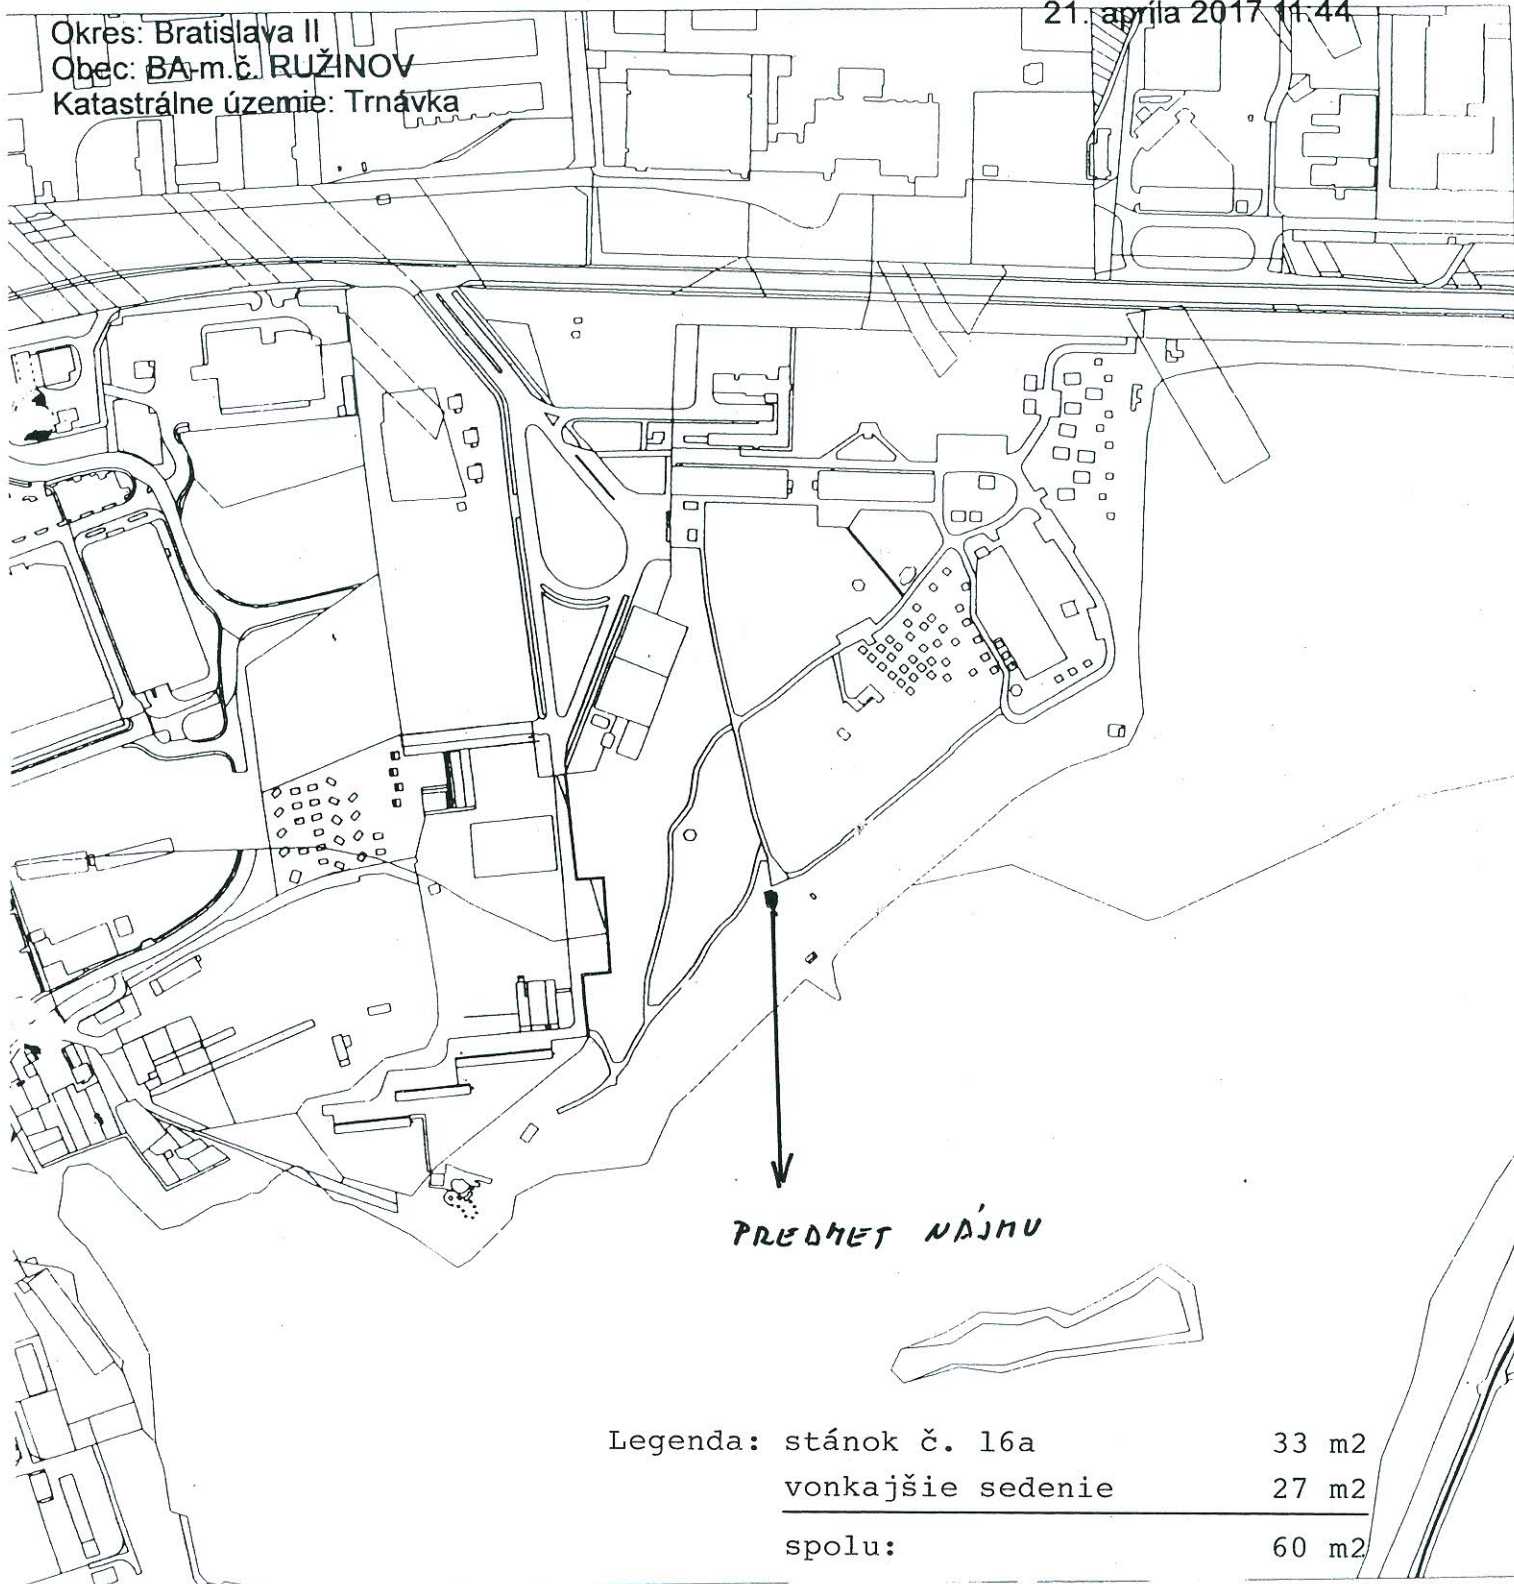

Zakreslenie predmetu nájmu - stánok č. 16a na pozemku p.č.4358 1

Urad geodezie, kartografie a katastra Slovenskej republiky

Informatívna kópia z mapy

Vytvorené cez katastrálny portál

21. apríla 2017 11:44

Okres: Bratislava II
Obec: BA-m.č. RUŽINOV
Katastrálne územie: Trnávka

SCALE 1 : 5 000