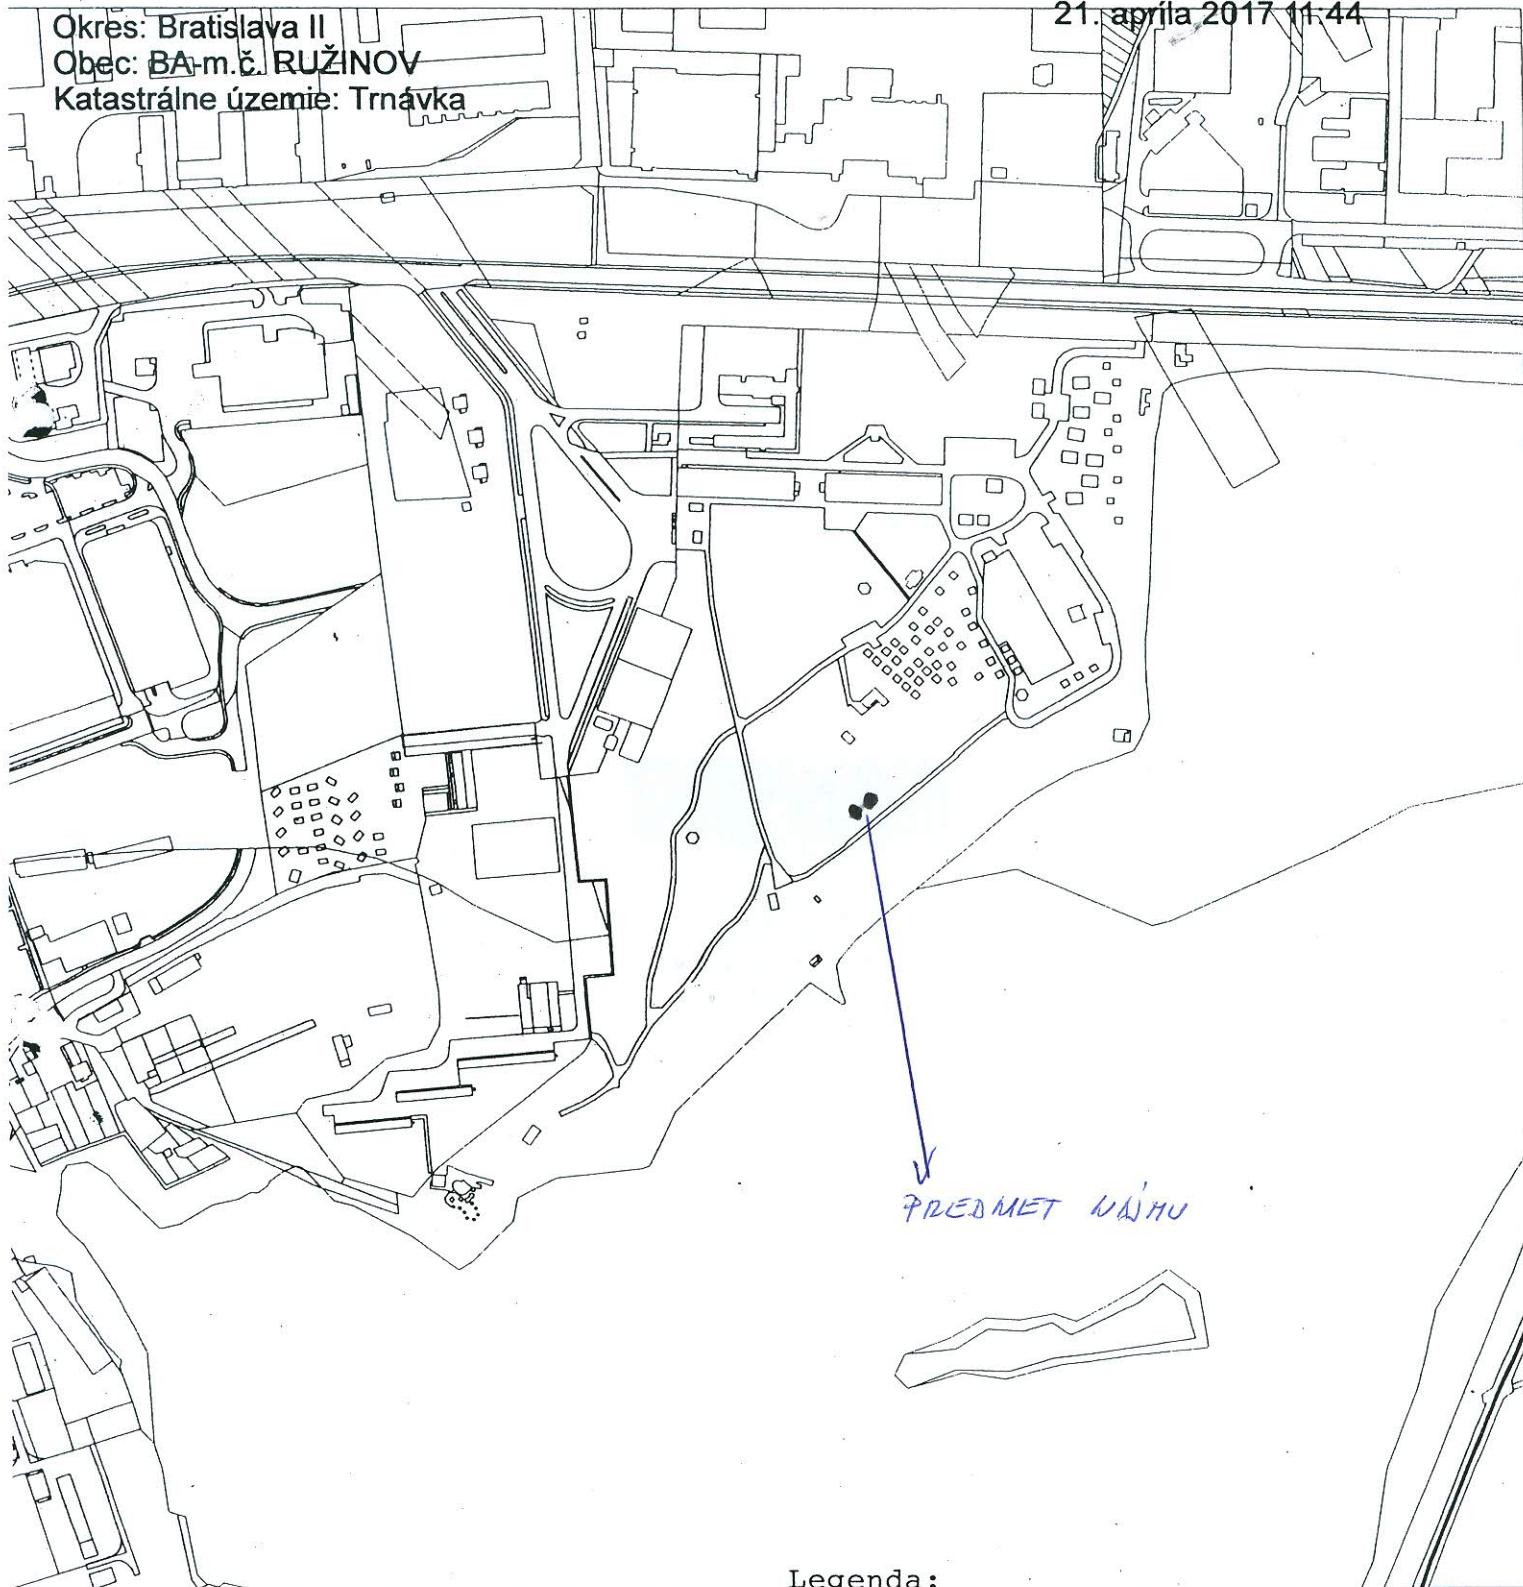

Informatívna kópia z mapy

Vytvorené cez katastrálny portál

Zakreslenie predmetu nájmu - 2 stánky rýchleho občerstvenia
v AZ Zlaté piesky

Okres: Bratislava II
Obec: BA-m.č. RUŽINOV
Katastrálne územie: Trnávka

21. apríla 2017 11:44

Legenda:

2 stánky - výmera 36 m²

vonkajšie sedenie - výmera 115 m²

SCALE 1 : 5 000