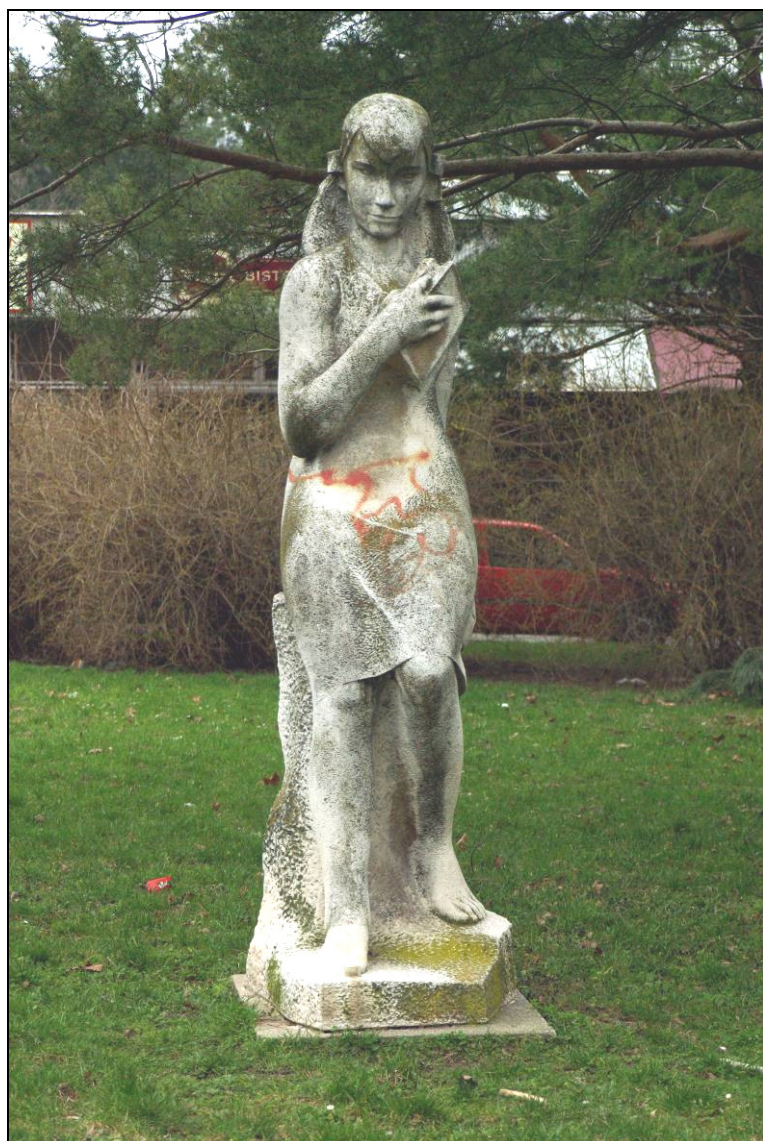

Evidenčný list pamätihodnosti mesta

DUB-1A-23

Mesto: Bratislava
Mestská časť: Bratislava - **Dúbravka**
Adresa: Nemčikova ulica
Adresa popisom: v parčíku
Typ pamätihodnosti: kategória 1A – hmotná nehnuteľná
Názov pamätihodnosti: **Dievča s knihou**
Foto:

Popis:

V parčíku neďaleko Nemčikovej ulice je umiestnená kamenná socha dievčaťa v nadživotnej veľkosti. Dievča sedí na kamennom múriku a v pravej ruke drží knihu. Autorom sochy je bratislavský sochár Teodor Baník.