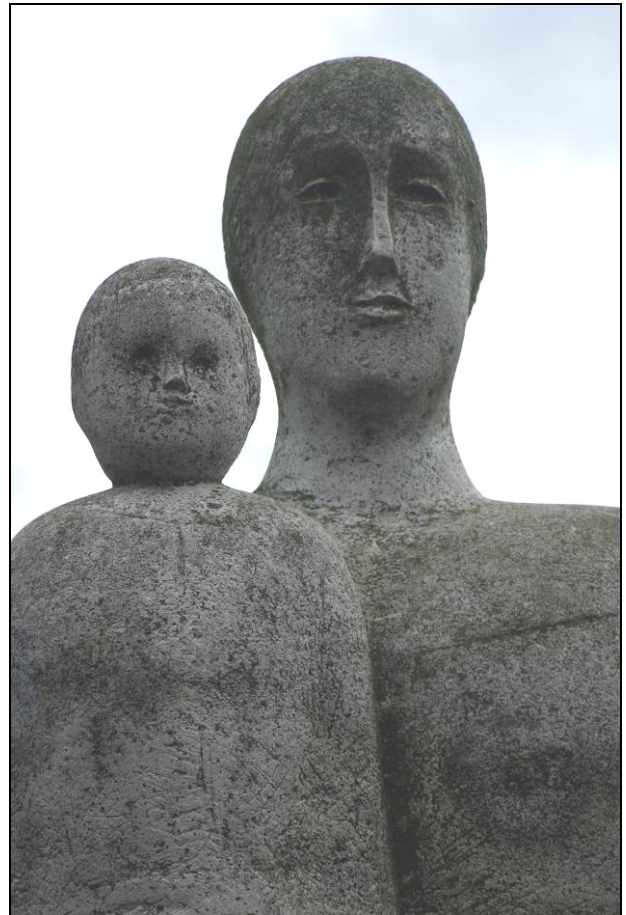

Popis:

Na začiatku Švantnerovej ulice, v zelenom priestore sídliska je umiestnená socha „Matka s dieťaťom“. Socha je kameňa, umiestnená na nízkom hranolovom podstavci. Ide o modernú plastiku spracovanú v jednoduchej umeleckej skratke s dôrazom na umelecký výraz. Ide o moderné spracovanie večnej témy – materinskej lásky. Autora sa nám na plastike nepodarilo zistiť.

Literatúra a pramene:

Spracoval: PhDr. Jana Hamšíková, MÚOP

Autor fotodokumentácie: PhDr. Jana Hamšíková

Dátum: október 2008

Detaily súsošia