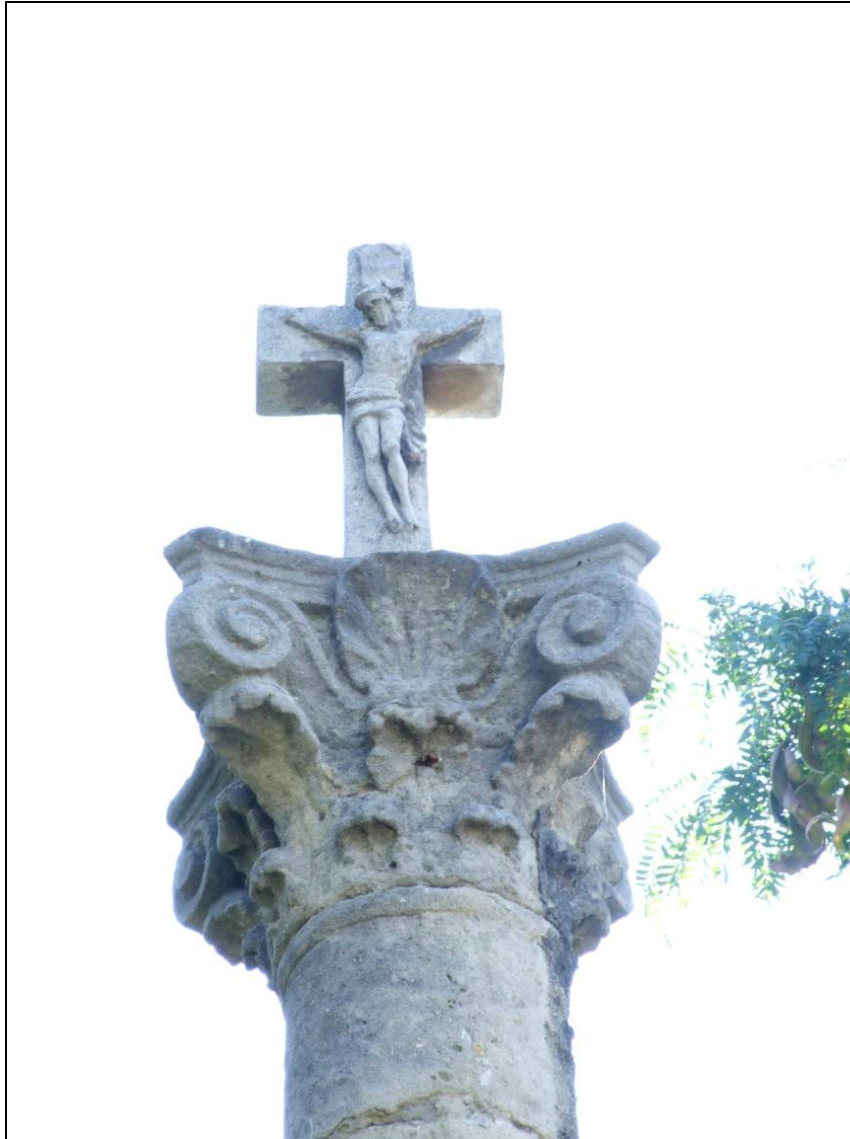

Socha Ukřižovaného