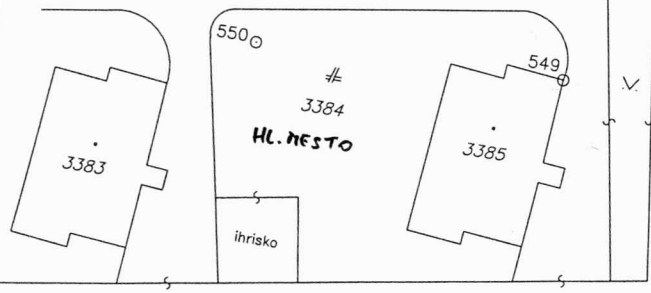

A
3400/31

A
3400/3
HL. MĚSTO

HL. MĚSTO

část třetostanice

PRO JONO, a.s.

DÚBRÁVKA

d
3386
HL. MĚSTO