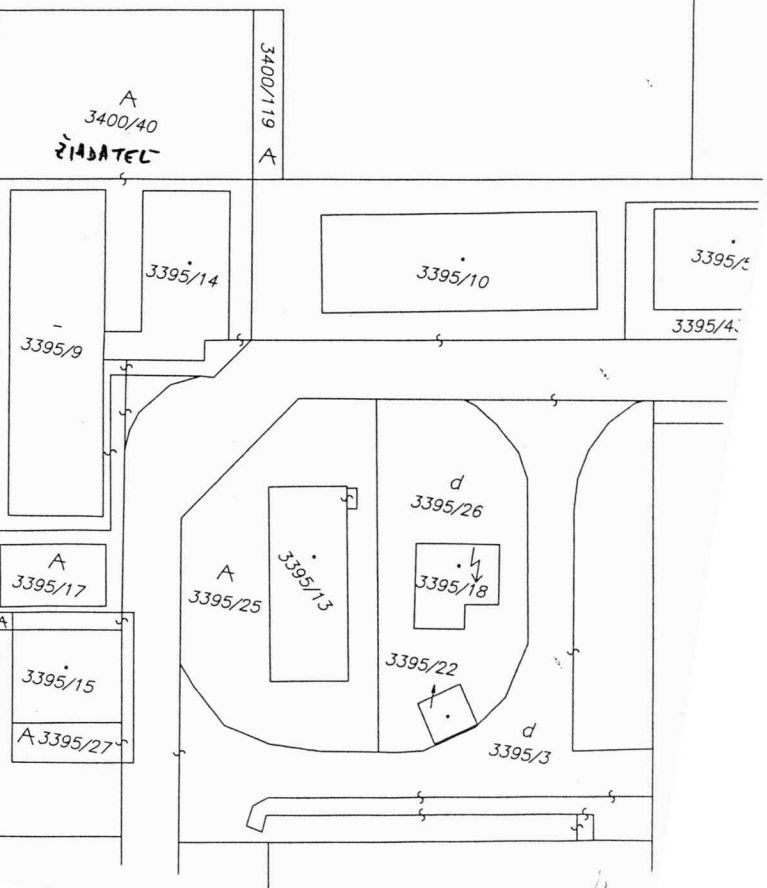

A
3400/31

A
3400/3
HL. MĚSTO

HL. MĚSTO

část třetostanice

PRO JONO, a.s.

DÚBRÁVKA

d
3386
HL. MĚSTO

H.