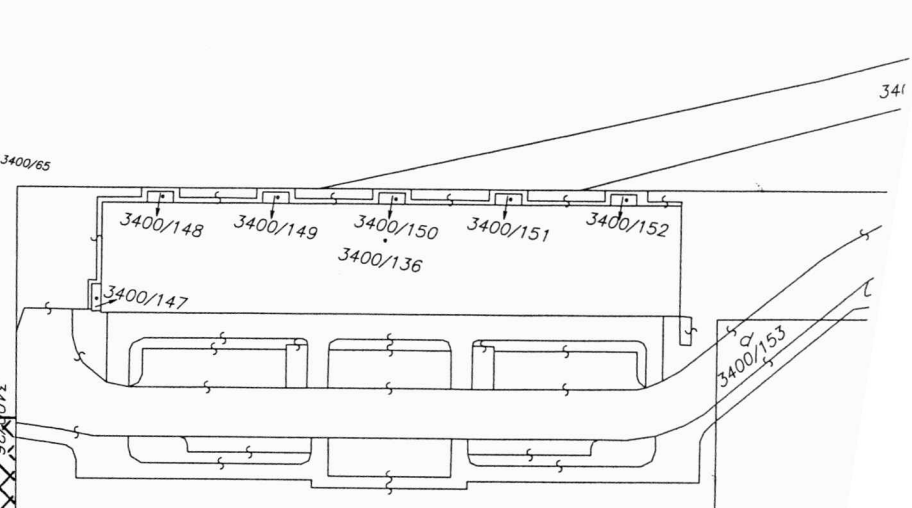

A
3400/31

A
3400/3
HL. MĚSTO

HL. MĚSTO

část třetostanice

PRO JONO, a.s.

DÚBRÁVKA

d
3386
HL. MĚSTO