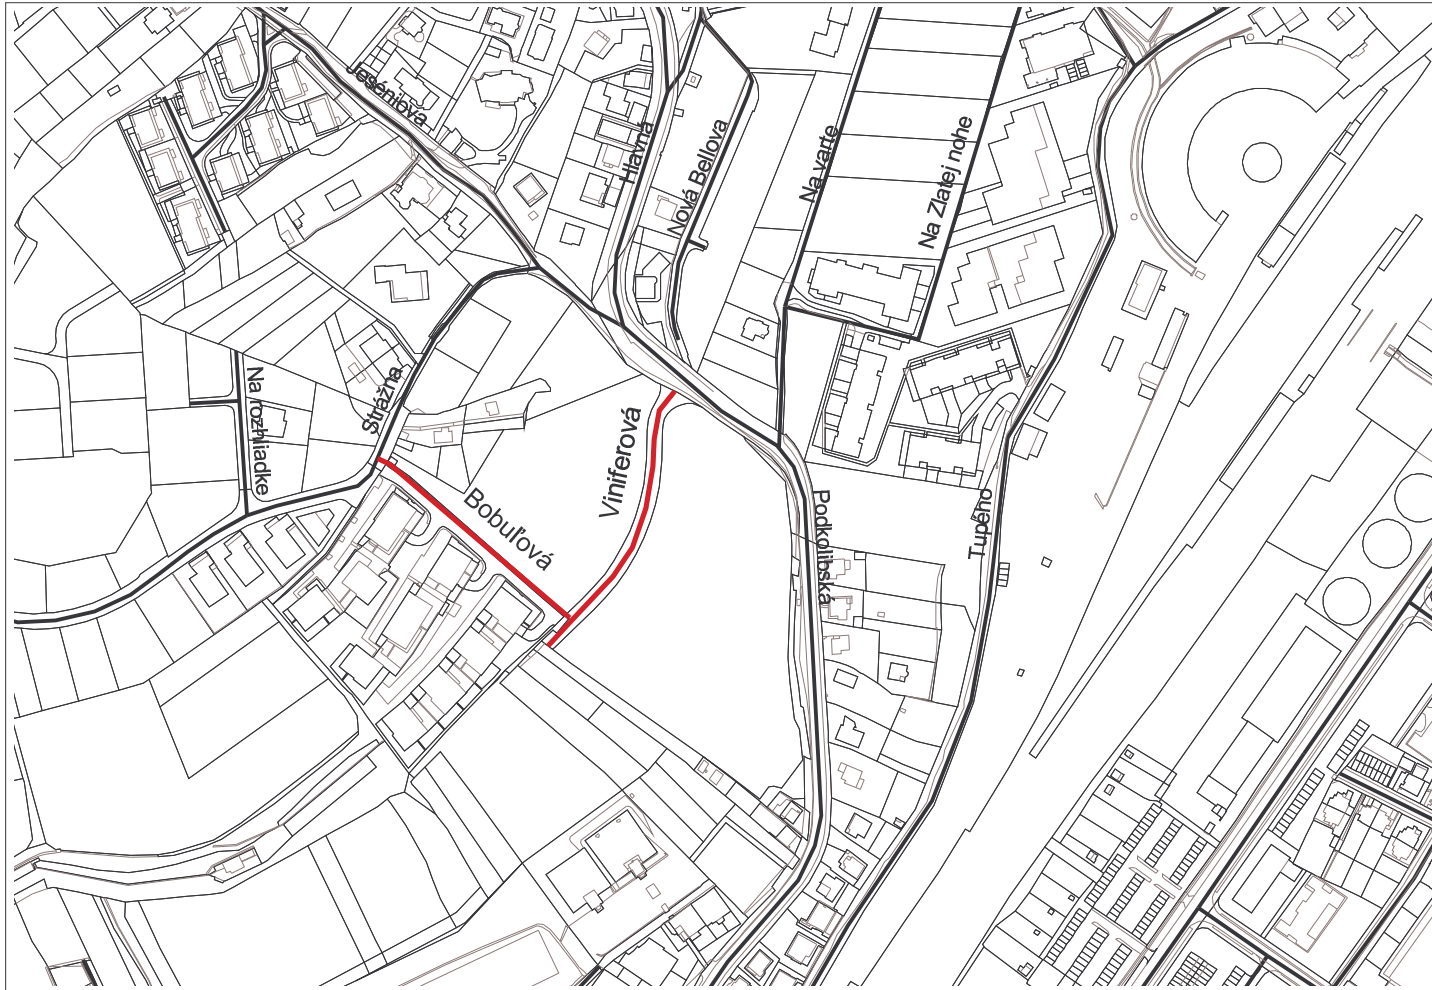

Situačný plán č. 3

Mestská časť Bratislava-Nové Mesto
nový názov pre označenie ulíc Bobuľová a Viniferová

Príloha k
všeobecne záväznému nariadeniu č. /2009

Infomačný systém katastra nehnuteľností (C) Úrad geodézie, kartografie a katastra Slovenskej republiky, 2009

Lokalizačný uličný systém (C) Hlavné mesto SR Bratislava, 2009

Vyhotovili: oddelenie informatiky, nov. 2009