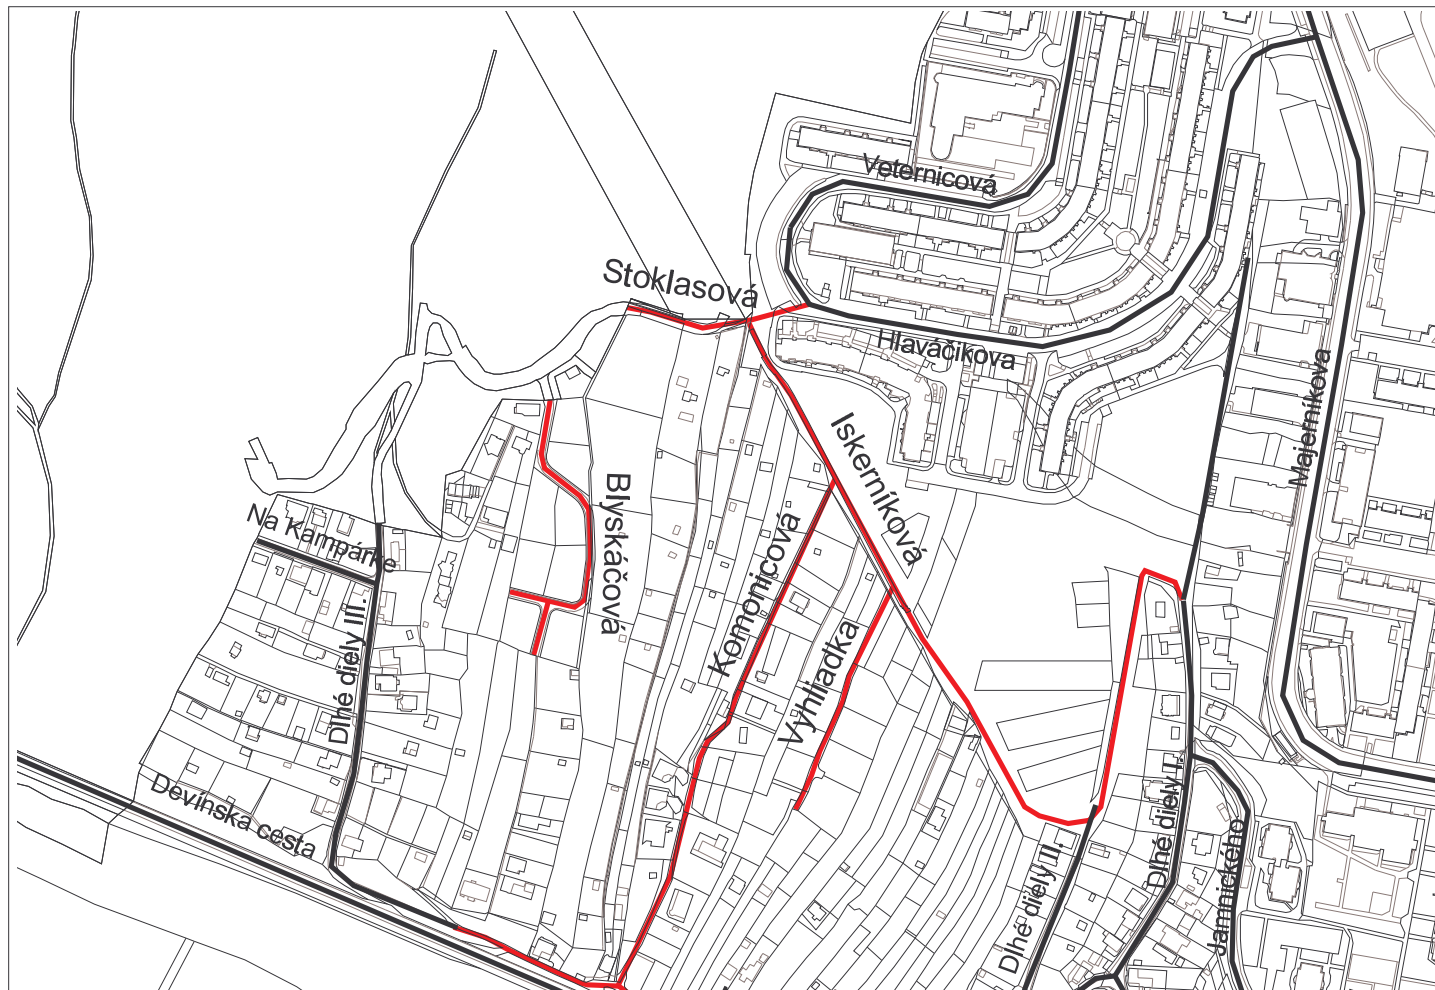

# Situačný plán č. 3

Mestská časť Bratislava-Karlova Ves

nový názov pre označenie ulice Stoklasová, Blyskáčová, Iskerníková a Vyhlíadka

Príloha k

všeobecne záväznému nariadeniu č. /2008

Informačný systém katastra nehnuteľností (C) Úrad geodézie, kartografie a katastra Slovenskej republiky, 2008

Lokalizačný uličný systém (C) Hlavné mesto SR Bratislava, 2008

Vyhotovil: oddelenie informatiky, november 2008