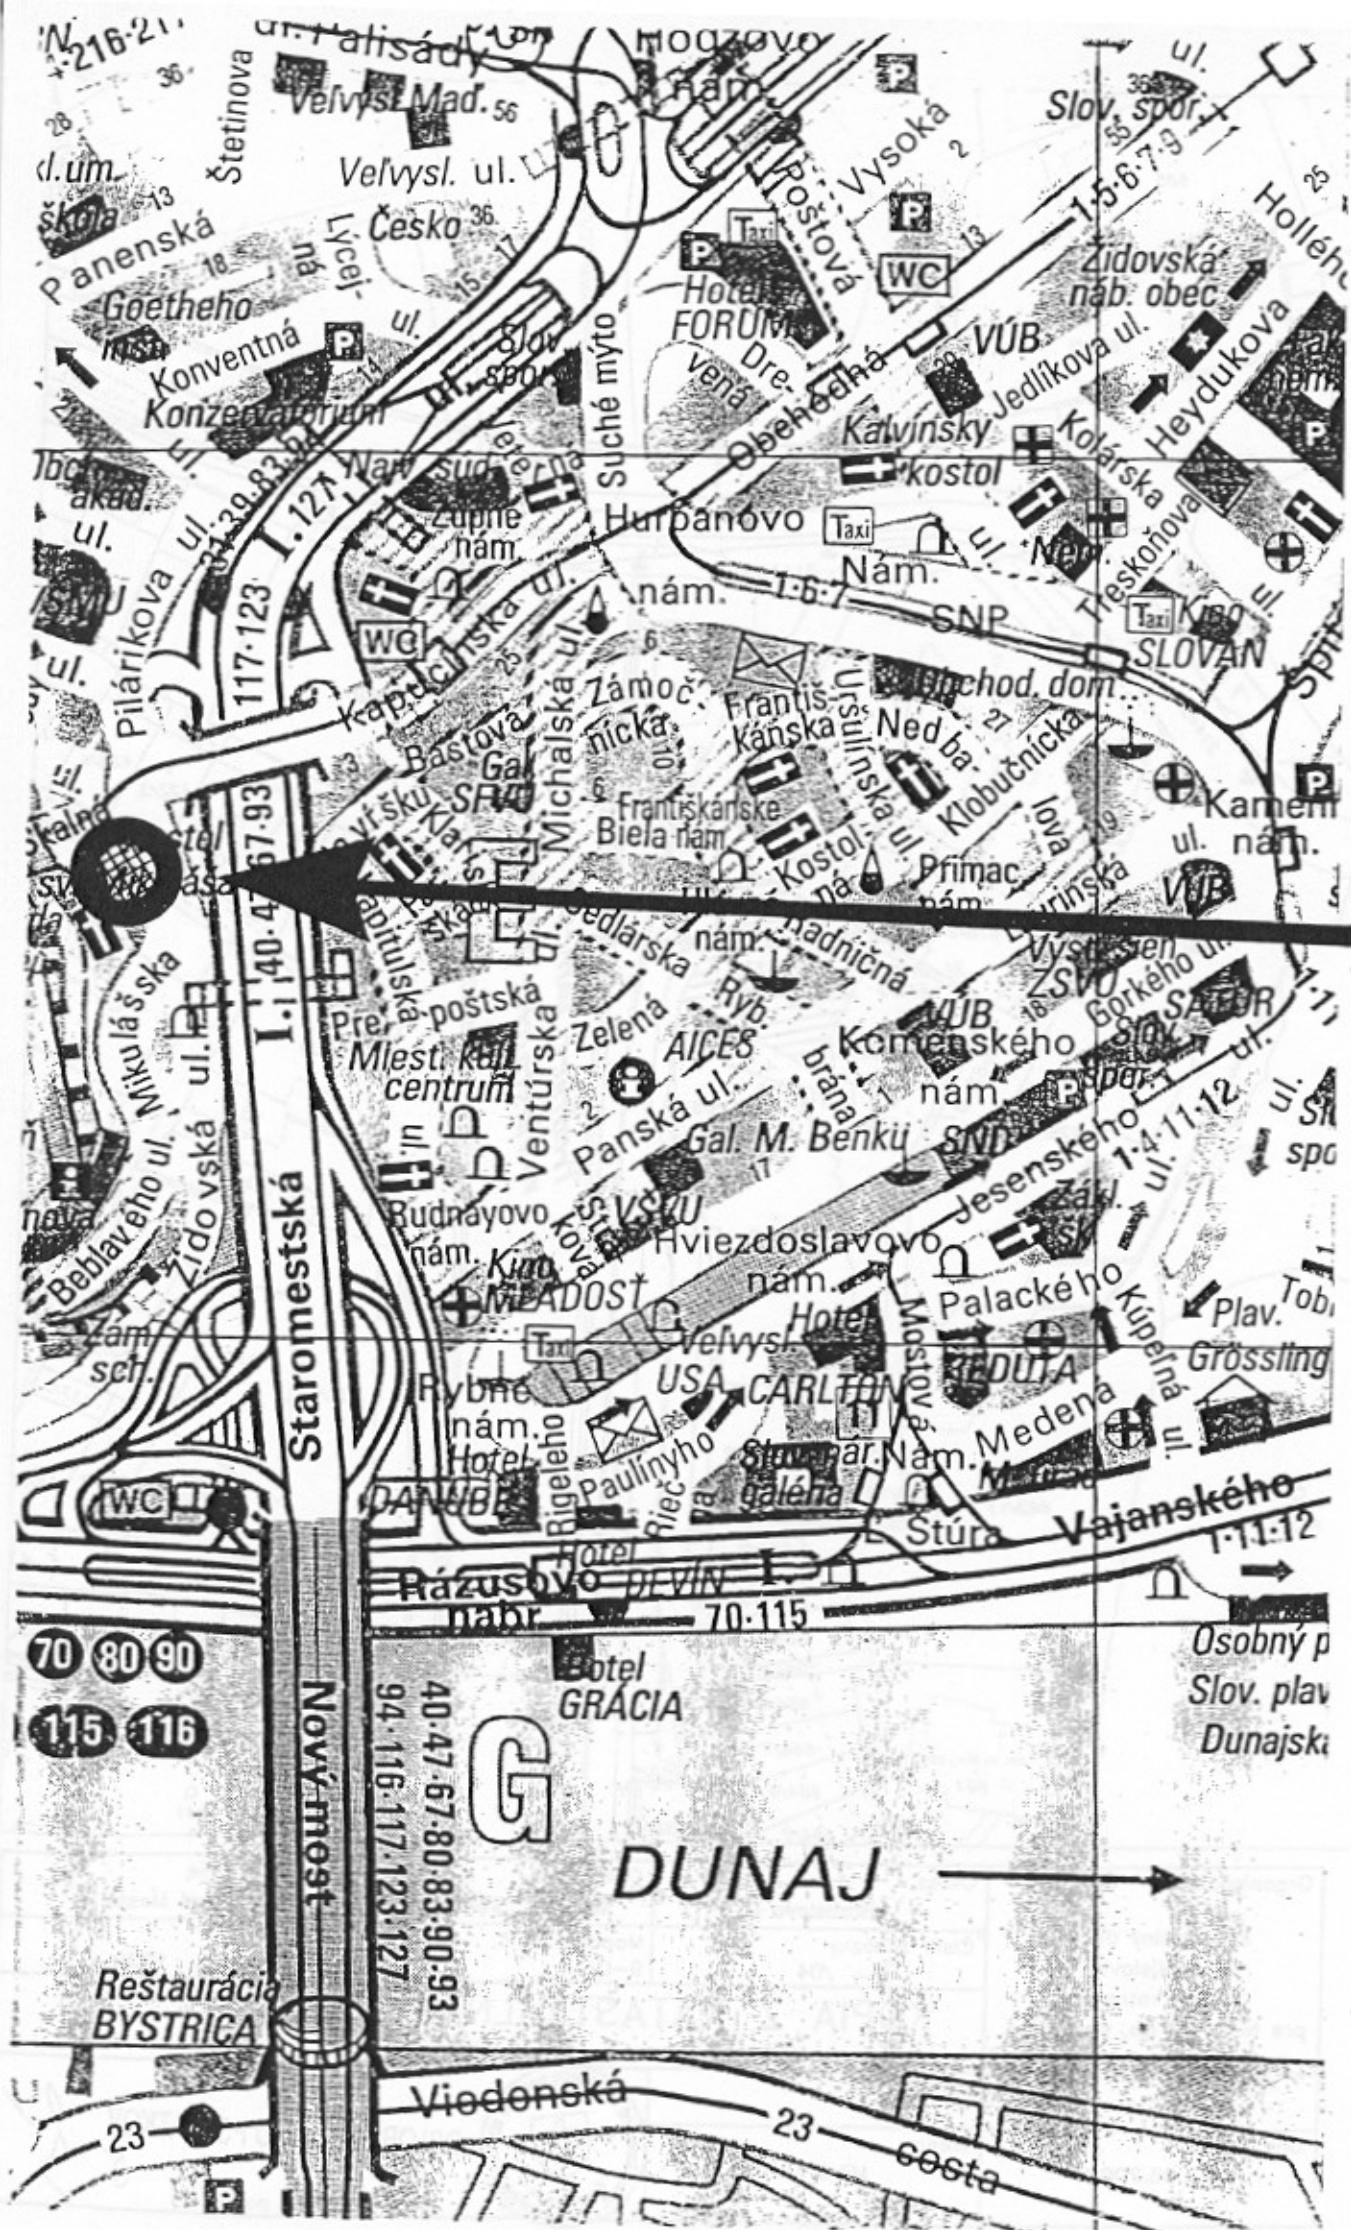

Organizácia Katastrálny úrad v Bratislave Správa katastra pre hl.m. SR Ba, prac.Ba I	Okres Bratislava I	Obec BA-m.ž. STARÉ MESTO	Kat. územie Staré Mesto
	Číslo zákazky 12 104	Mapový list č. 9-0/14	Mierka 1 : 1000
<b>KÓPIA Z KATASTRÁLNEJ MAPY</b> na parcelu: 677/1			
Vyhotovil Dňa 17.08.2004		Meno Miloš Surový	 OSLOBODENÉ OD POPLATKOV 5.3 Pečiatka a podpis

Nový most

Staromestská

Viedenská

cesta

Predmet zámeru vo vlastníctve žiadateľa

LV-0 21388/1

INÝ SUBJEKT 106

HL. MESTO 21387

INÝ SUBJEKT 107/1

INÝ SUBJEKT 103/2

INÝ SUBJEKT 103/3

Námestie SNP

Laurinská

Gorkého

Jozefská

Masaryka

Slovenská

N

stavba s.c. 448  
 pozemok p.č. 103/3, 105

k.ú. Staré Mesto

DUNAJ

Lodná osobná doprava