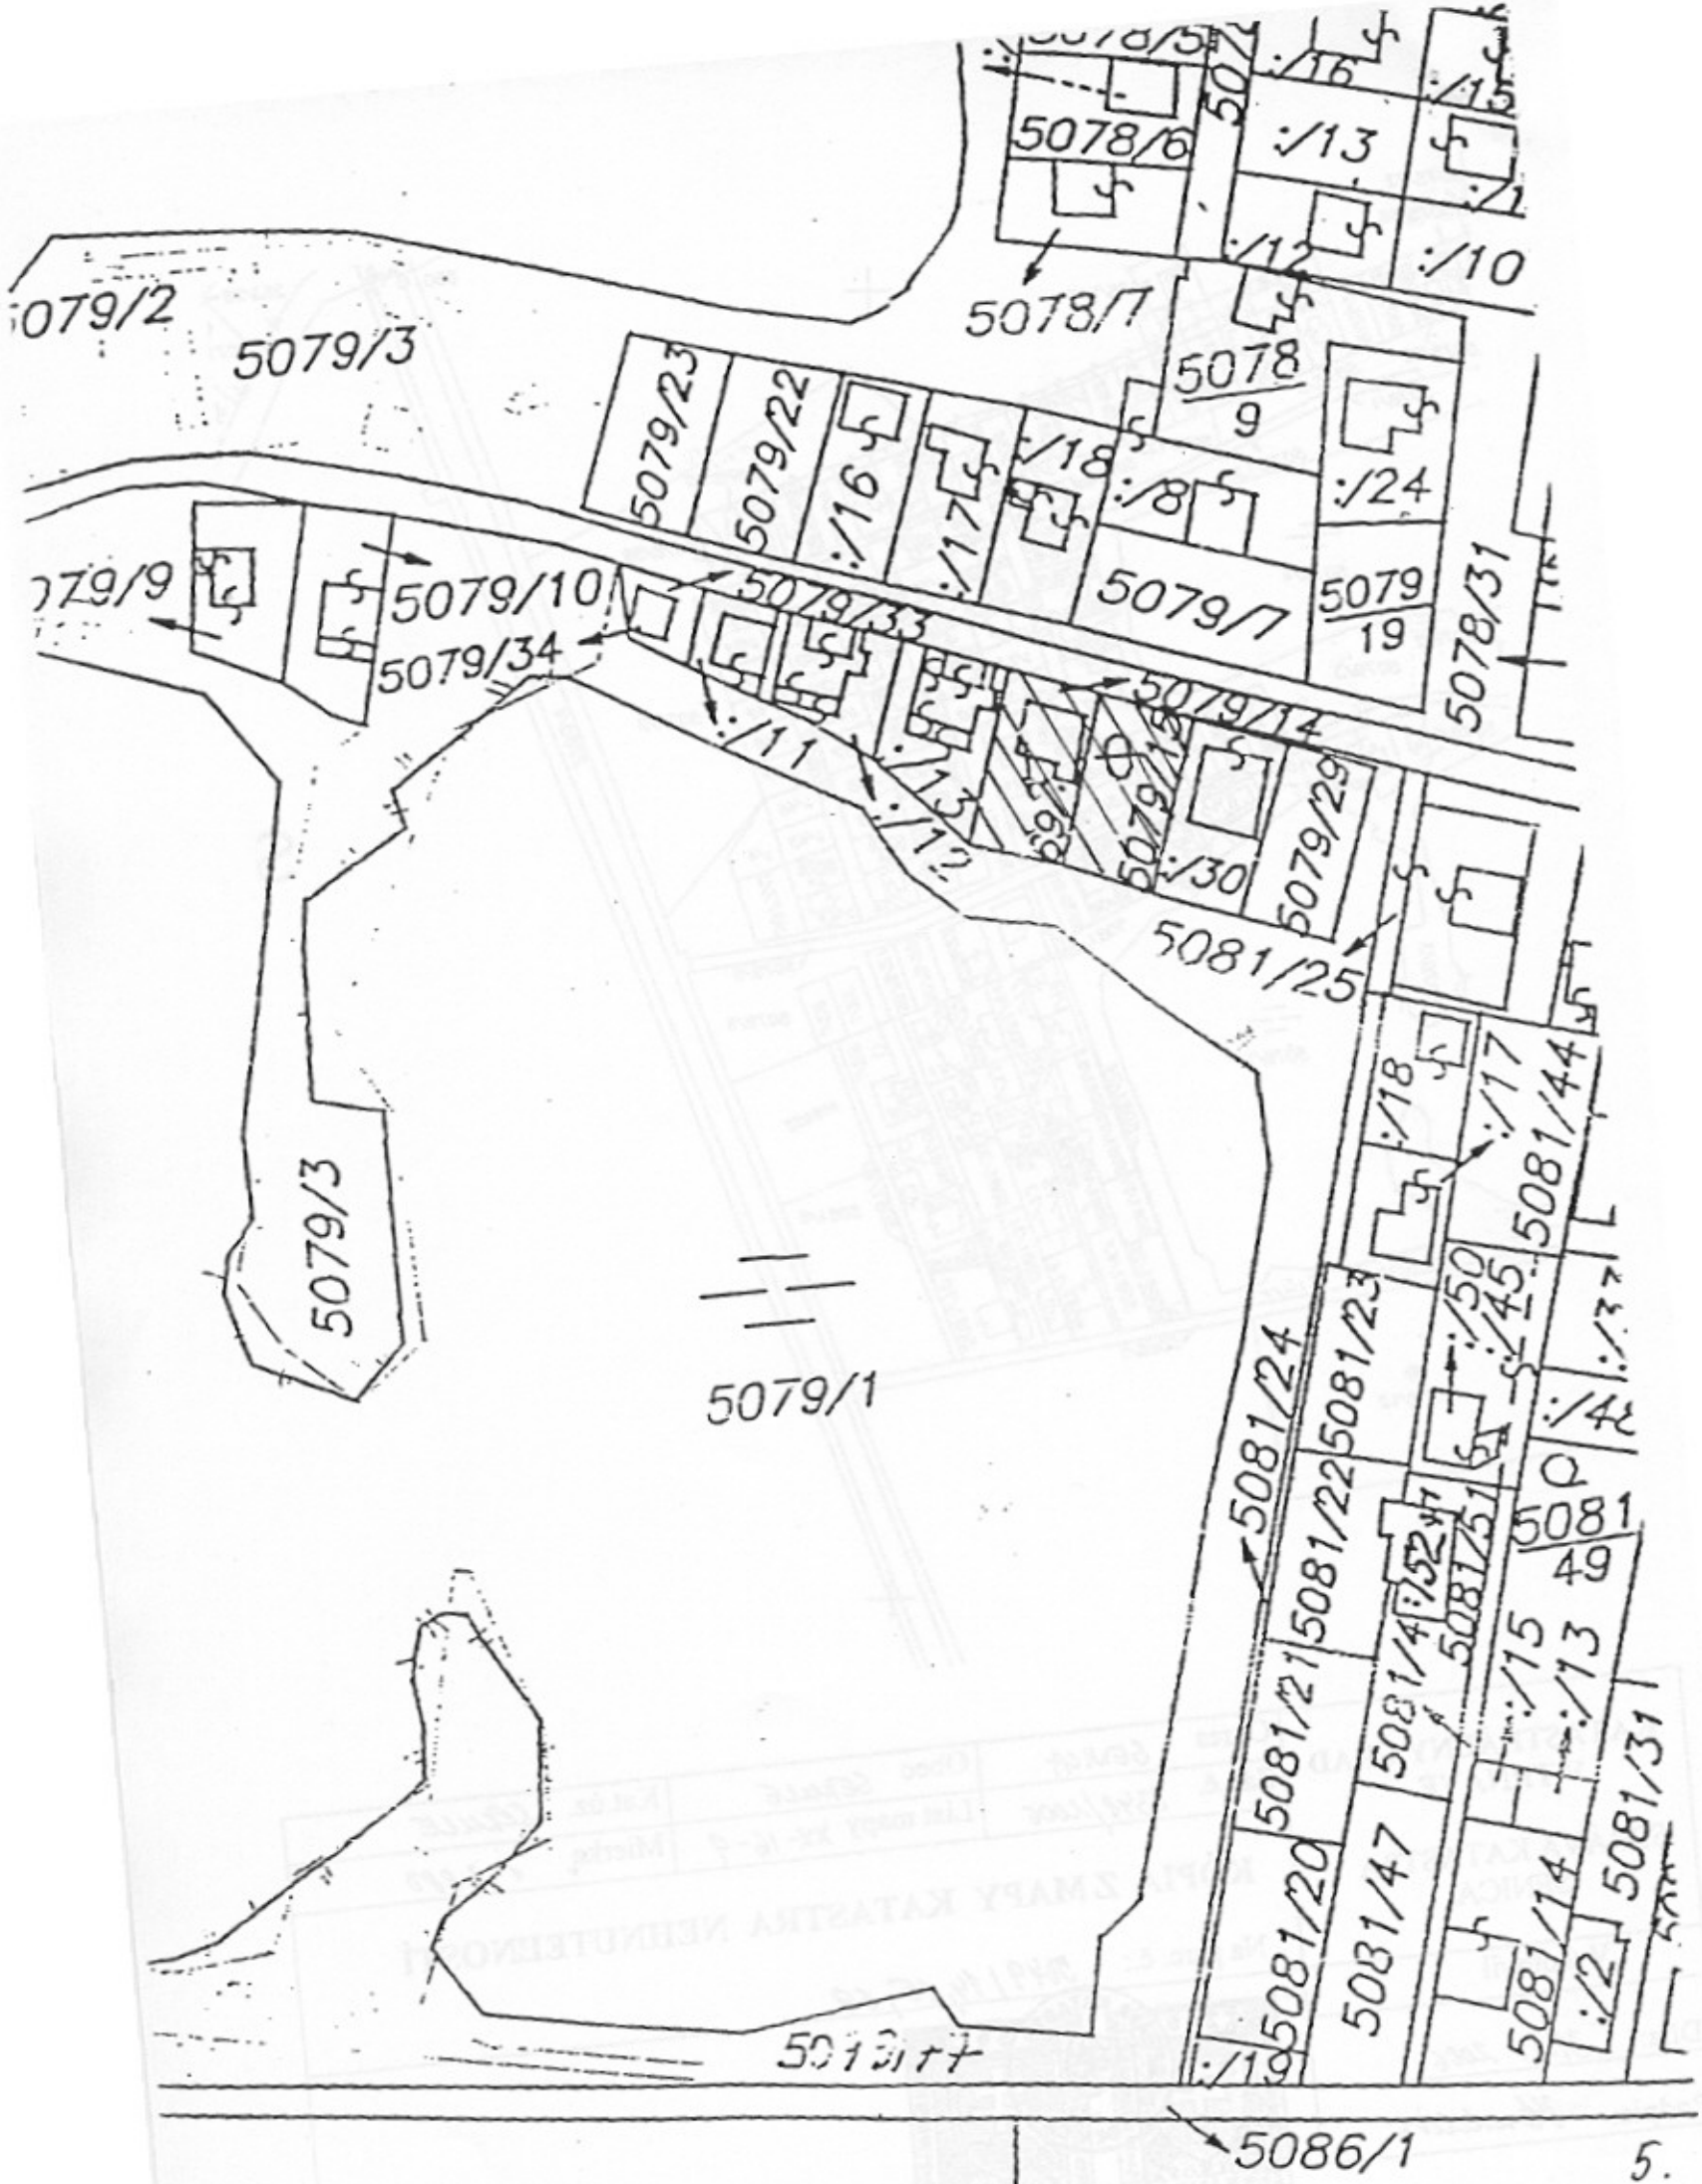

KATASTRÁLNY ÚRAD V TRNAVE	Okres	SENICA	Obec	SEKULE	Kat.úz.	SEKULE
	Zák.č.	2348/2006	List mapy	XX-16-9	Mierka	1:2000
SPRÁVA KATASTRA SENICA	KÓPIA Z MAPY KATASTRA NEHNUTEĽNOSTÍ					
Vyhotovil	Na parc. č.: 5049/14, 15, 69					
Dňa: 31.5. 2006						
Podpis: <i>Vandellin</i>						

1: 1000